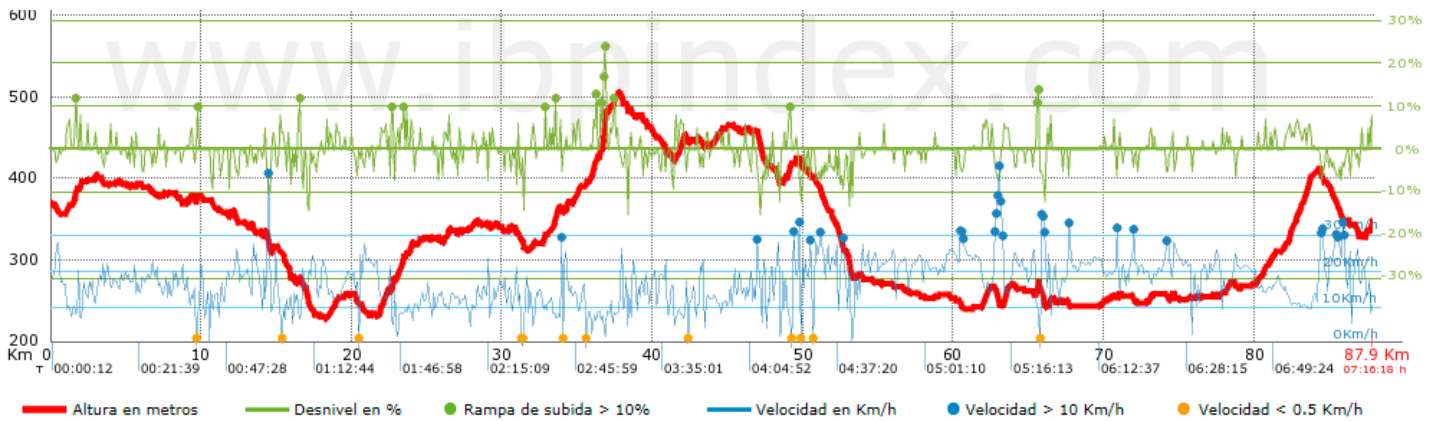

Tiempo total	7:16:18 h
Tiempo en movimiento	5:55:56 h
Tiempo parado	1:20:22 h

Velocidad media total	12.09 Km/h
Velocidad media en movimiento	14.82 Km/h
Velocidad máxima sostenida	50.79 Km/h

Filtro pendiente máxima	~30 %
Separación mínima analizada	~30 m
Número de puntos	8422 (cad. 10.44 m)
Puntos significativos	2299 (cad. 38.25 m / 27.3 %)
Puntos aberrantes	170 (2.02 % d. total)

Cambios dirección por	11.2
Cambios dirección > 5º por	5.47
Tramos rectos acumulados	35.356 Km
Tramos rectos por	402.19 m
Cambios de pendiente penalizables	10
Cambios de pendiente penalizables por	0.114

Encuentra las mejores rutas

Resumen de desniveles	Subidas	Distancia en Km	del total en %	Velocidad en	Tiempo h:m:s
	Entre el 15 y el 30%	0.201	0.23	4.39	0:02:45
	Entre el 10 y el 15%	0.919	1.05	8.55	0:06:27
	Entre el 5 y el 10%	7.86	8.94	11.08	0:42:34
	Entre el 1 y el 5%	11.27	12.82	12.41	0:54:30
	<b>Total :</b>	<b>20.251</b>	<b>23.04</b>	<b>11.43</b>	<b>1:46:16</b>
	<b>Llano</b>				
	Desniveles del 1%	45.734	52.02	16.35	2:47:48
	<b>Bajadas</b>				
	Entre el 1 y el 5%	13.138	14.94	18.11	0:43:32
	Entre el 5 y el 10%	7.699	8.76	15.46	0:29:53
Entre el 10 y el 15%	0.928	1.06	8.61	0:06:28	
Entre el 15 y el 30%	0.159	0.18	4.81	0:01:59	
<b>Total :</b>	<b>21.924</b>	<b>24.94</b>	<b>16.07</b>	<b>1:21:52</b>	
<b>Total track :</b>	<b>87.909</b>	<b>100 %</b>	<b>14.82</b>	<b>5:55:56</b>	

Track: 05BTT-Casar Cáceres-Plasencia DEF.GPX

Modalidad detectada = BYC

Fiabilidad del índice IBP = B

**IBP = 87 BYC**

Parámetros a gran altura, datos por encima de							
Altura	Distancia m	% del total	Tiempo en movimiento	Velocidad	Tiempo parado	Tiempo total	Velocidad
	Total : 0 Km	--- %	--- h	--- Km/h	--- h	--- h	--- Km/h