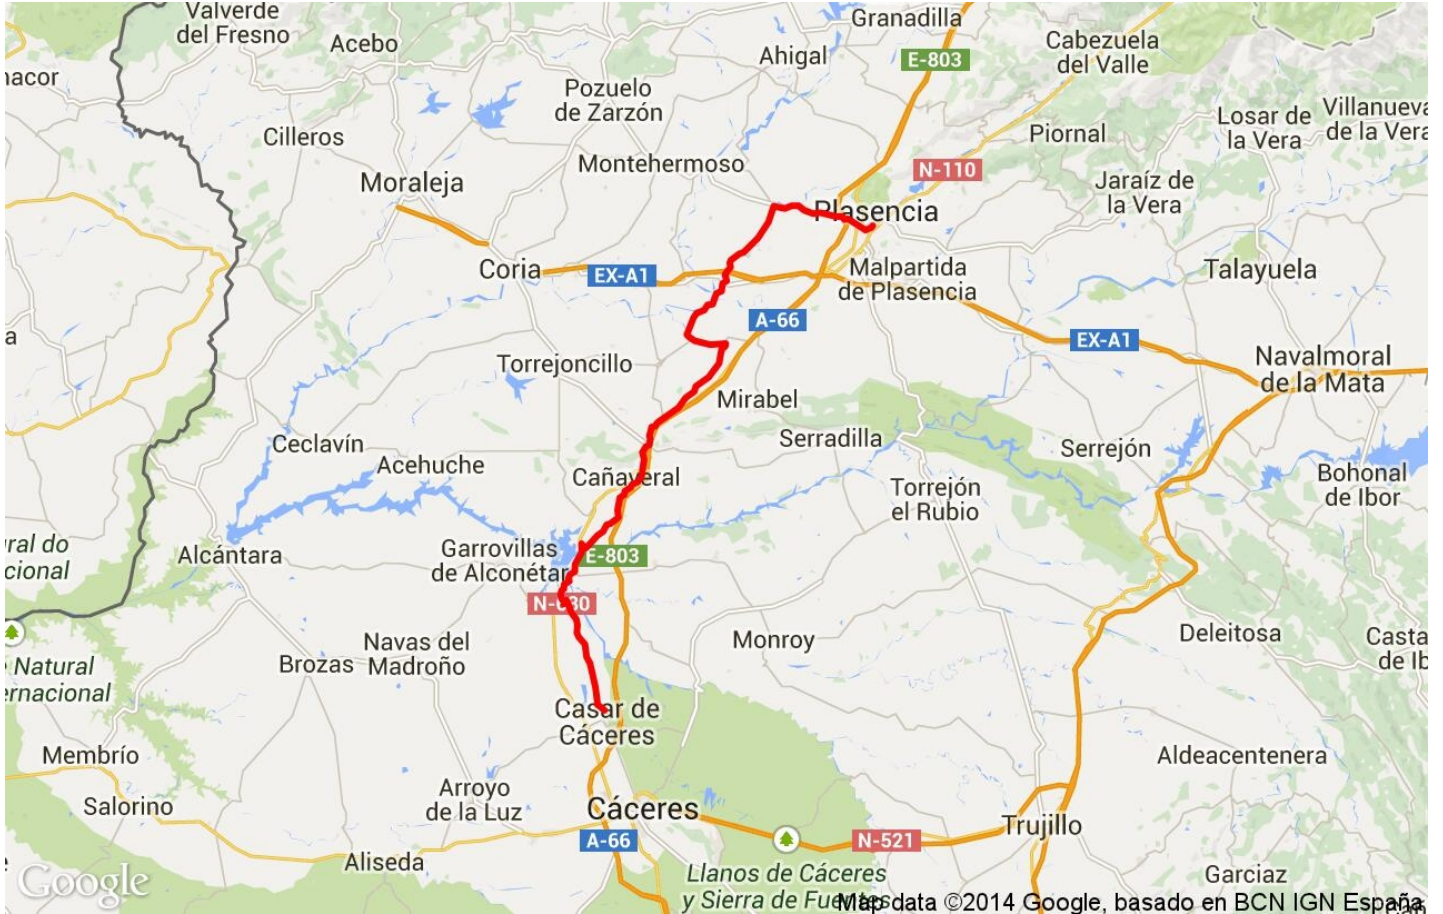

Track: 05BTT-Casar Cáceres-Plasencia DEF.GPX

Modalidad detectada = BYC

Fiabilidad del índice IBP = B

IBP = 87 BYC

Parámetros a gran altura, datos por encima de							
Altura	Distancia m	% del total	Tiempo en movimiento	Velocidad	Tiempo parado	Tiempo total	Velocidad
	Total : 0 Km	--- %	--- h	--- Km/h	--- h	--- h	--- Km/h

Paradas						
Distancia	Tiempo parado	Altura	Tiempo desde la salida	Tiempo desde parada anterior	Distancia a parada anterior	
9.558	0:02:33	376	0:34:44	0:34:44	9.558	
20.391	0:12:07 > 10'	249	1:22:42	0:47:58	10.833	
31.286	0:02:30	325	2:25:35	1:02:53	10.895